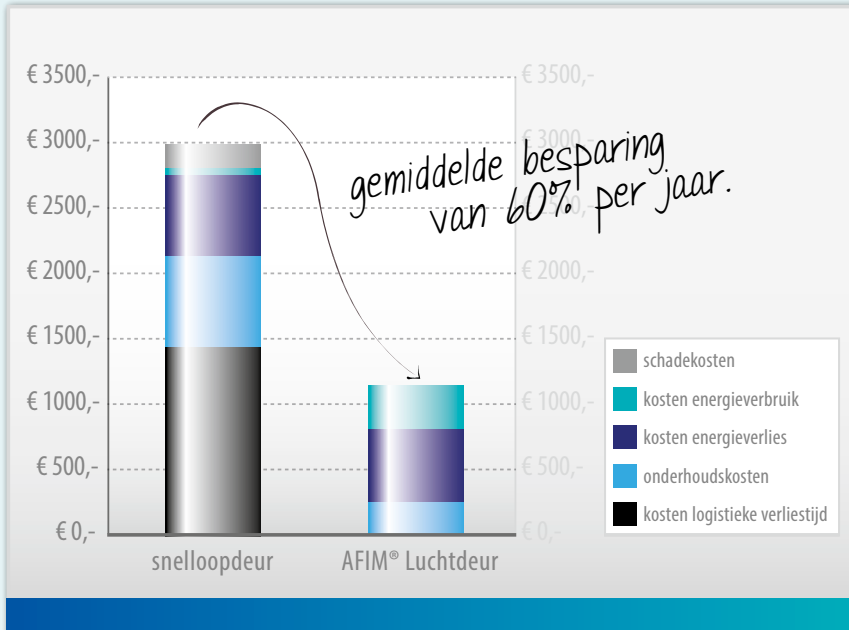

VOORDELIGE LUCHTDEUREN

De nieuwe generatie AFIM® Luchtdeuren (hogedruk-lucht gordijnen) van producent Air In Motion biedt een groot aantal voordelen ten opzichte van conventionele systemen als snelloopdeuren, snelsluiters, roldeuren, overheaddeuren en strokengordijnen.

Dit maakt de AFIM® Luchtdeur de voordeligste keus:

VERBETERDE LOGISTIEK

Door het wegnemen van de logistieke verliestijd die optreedt bij conventionele systemen, kan er jaarlijks per doorgang gemiddeld voor **€ 1.458,-** worden bespaard.